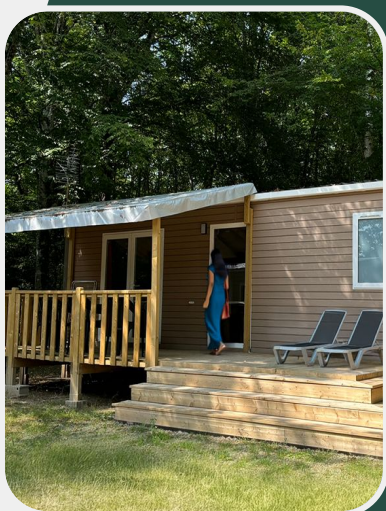

Les Chalets

les périodes	1	2	3
Chalet 4/5 pers.	49 €	65 €	99 €
Chalet 5/6 pers.	55 €	70 €	105 €
Chalet PLUS 5/6 pers.	58 €	75 €	108 €

Les Mobil-homes

les périodes	1	2	3
Standard	44 €	58 €	88 €
Confort	46 €	62 €	92 €
Premium	48 €	64 €	96 €
Premium Bord Etang	50 €	67 €	99 €
Premium PLUS Bord Etang	52 €	69 €	103 €